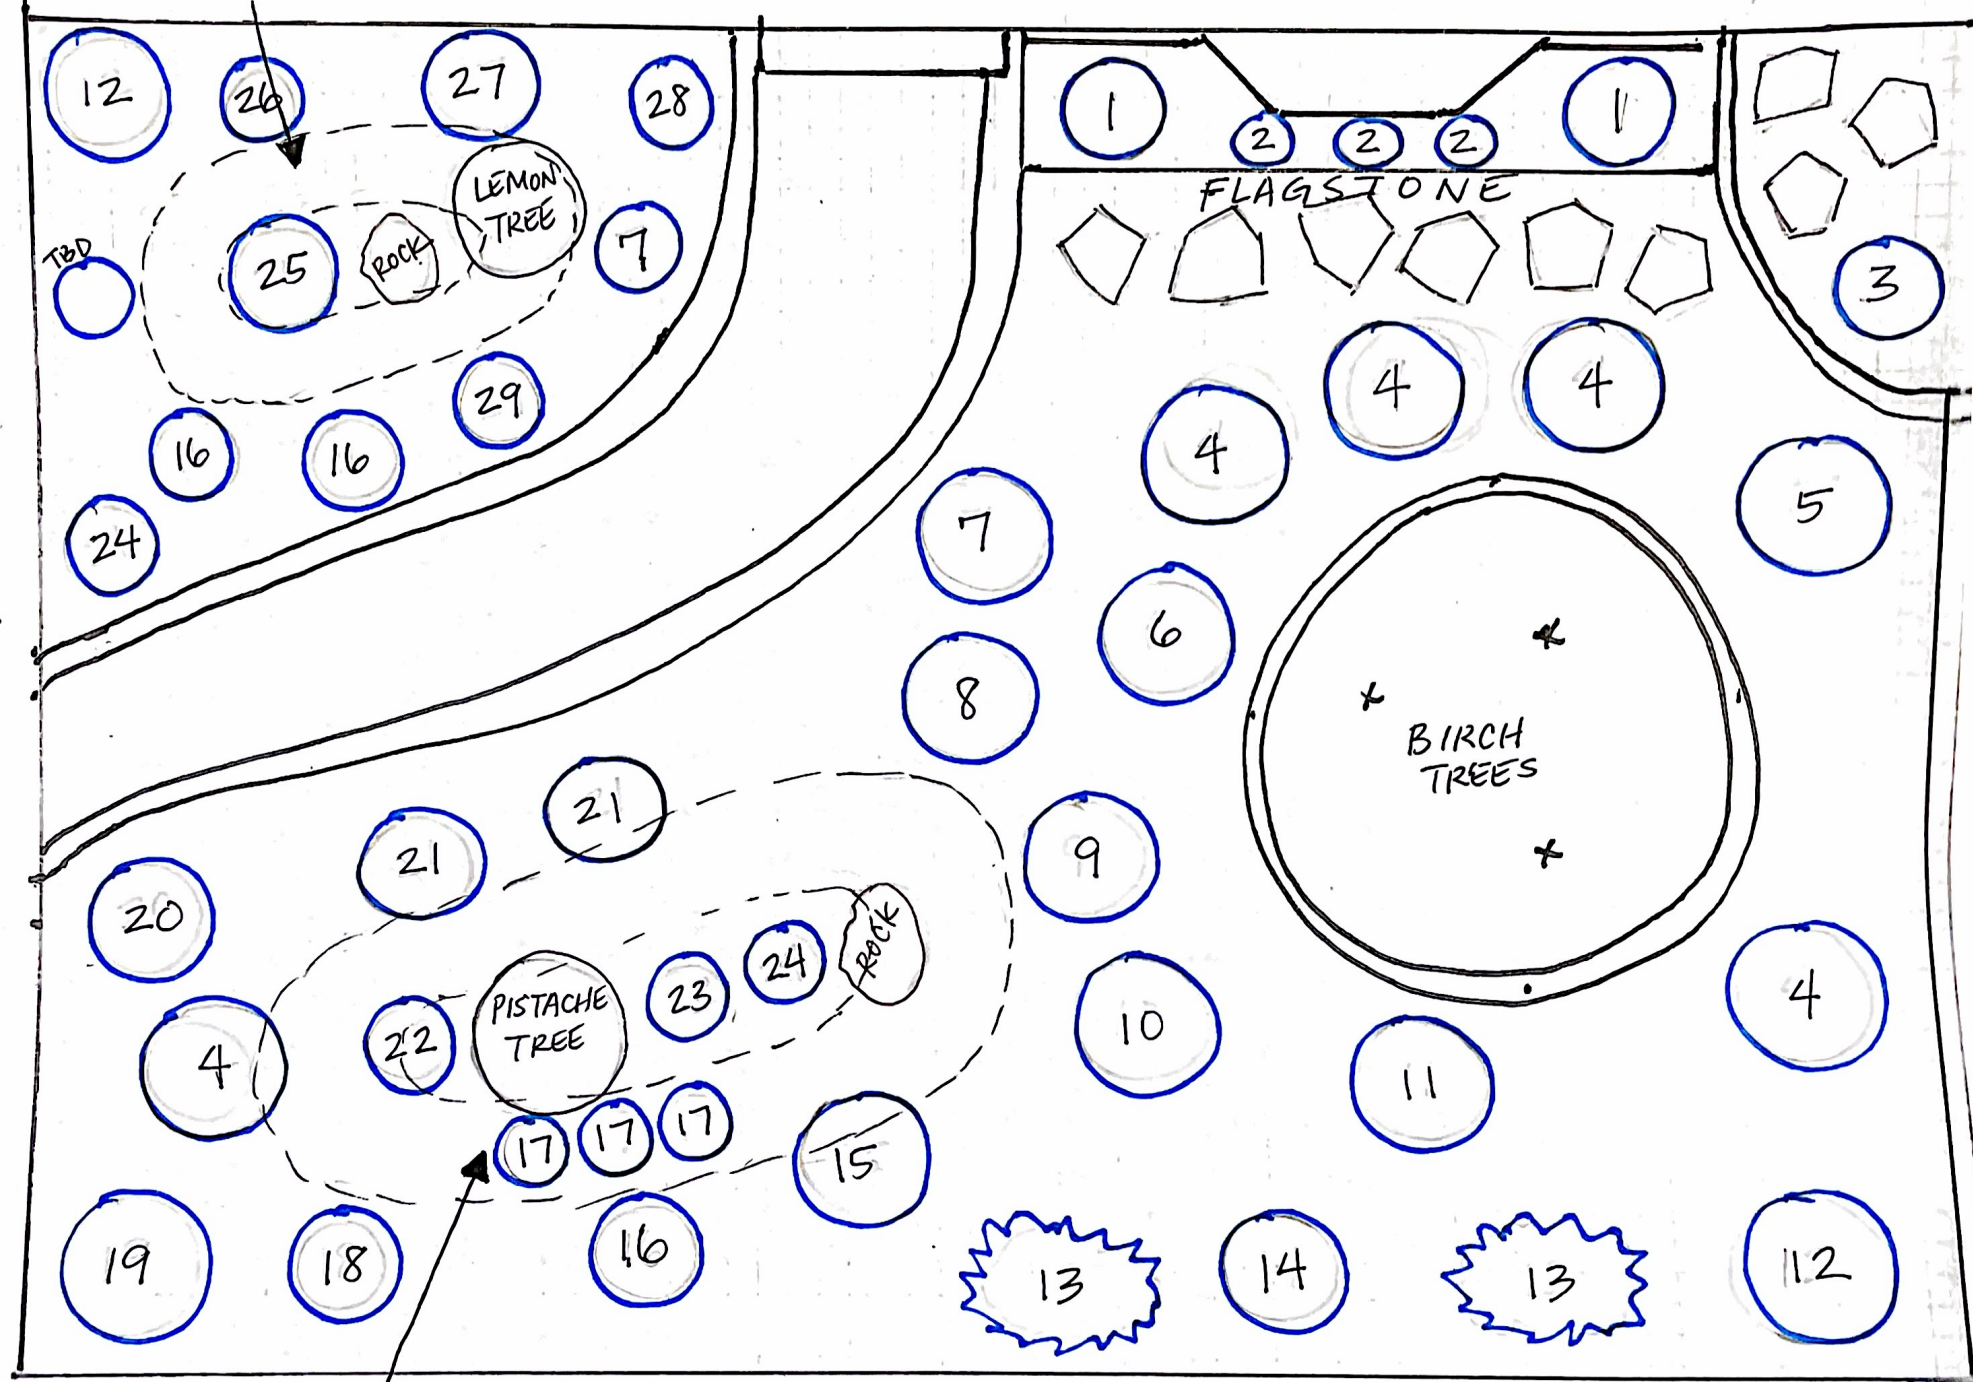

H O U S E

18" MOUND

D R I V E W A Y

24" MOUND

S T R E E T

● Buena Tierra Drive, Woodland, CA

Plant list

1. Dusty Miller
2. Lantana
3. Hibiscus
4. Rosemary
5. Tea Tree
6. Sea Pea
7. Rain Lily
8. Lion Tail
9. Chinese Fringe
10. Magenta Imp.
11. Autumn Sage
12. Coastal Rosemary
13. Carpet Rose
14. Salvia
15. French Lavender
16. Day Lily
17. Blue Fescue
18. Fairy Iris
19. Germander
20. Rosy Red Valerian/Jupiter's Beard
21. English Lavender
22. Spreading Rush
23. Deergrass
24. Asparagus Fern
25. Mexican Bush Sage
26. Diascia
27. Rose
28. Succulents
29. Marguerite Daisy